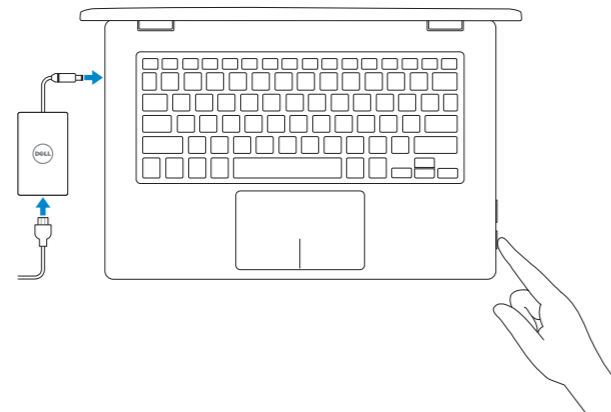

Inspiron 13

7000 Series

Quick Start Guide

快速入门指南

快速入門指南

1 Connect the power adapter and press the power button

连接电源适配器并按下电源按钮
連接電源轉接器然後按下電源按鈕

2 Finish Windows setup

完成 Windows 设置
完成 Windows 設定

Enable Dell updates

启用 Dell 更新
啓用 Dell 更新

Connect to your network

连接到网络
連接網路

- NOTE: If you are connecting to a secured wireless network, enter the password for the wireless network access when prompted.
- 注：如果您要连接加密的无线网络，请在提示时输入访问该无线网络所需的密码。
- 註：如果您要連線至安全的無線網路，請在提示下輸入存取無線網路的密碼。