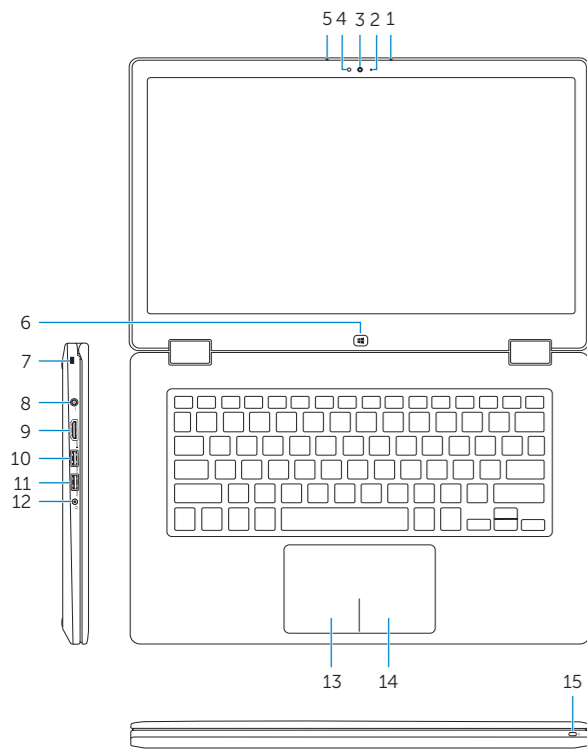

1. Right microphone
2. Camera-status light
3. Camera
4. Ambient-light sensor
5. Left microphone
6. Windows button
7. Noble security-cable slot
8. Power-adaptor port
9. HDMI port
10. USB 3.0 port with PowerShare
11. USB 3.0 port
12. Headset port
13. Left-click area
14. Right-click area
15. Power and battery-status light
16. Power button
17. Volume-control buttons
18. USB 3.0 port
19. Media-card reader
20. Service Tag label
21. Regulatory label

1. 右侧麦克风
2. 摄像头状态指示灯
3. 摄像头
4. 环境光传感器
5. 左侧麦克风
6. Windows 按钮
7. Noble security 防盗缆线孔
8. 电源适配器端口
9. HDMI 端口
10. USB 3.0 端口 (带 PowerShare)
11. USB 3.0 端口

12. 头戴式耳机
13. 左键点击区域
14. 右键点击区域
15. 电源和电池状态指示灯
16. 电源按钮
17. 音量控制按钮
18. USB 3.0 端口
19. 介质卡读取器
20. 服务标签
21. 管制标签