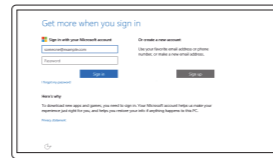

完成 Windows 设置
完成 Windows 設定

Enable Dell updates

启用 Dell 更新
啓用 Dell 更新

Connect to your network

连接到网络
連接網路

- NOTE: If you are connecting to a secured wireless network, enter the password for the wireless network access when prompted.
- 注：如果您要连接加密的无线网络，请在提示时输入访问该无线网络所需的密码。
- 註：如果您要連線至安全的無線網路，請在提示下輸入存取無線網路的密碼。

Sign in to your Microsoft account or create a local account

登录您的 Microsoft 帐户或创建本地帐户
登入您的 Microsoft 帳號或建立本機帳號

Create recovery media

创建恢复介质
建立復原媒體

In Windows search, type **Recovery**, click **Create a recovery media**, and follow the instructions on the screen.

在 Windows 搜索中，输入恢复，单击创建恢复介质，然后按照屏幕上的说明操作。
在 Windows 搜尋中，輸入 Recovery，按一下建立復原媒體，然後依照畫面上的指示進行。

Locate Dell apps

查找 Dell 应用程序
找到 Dell 應用程式

Register your computer

注册您的计算机
註冊您的電腦

Dell Help & Support

Dell 帮助和支持
Dell 說明及支援